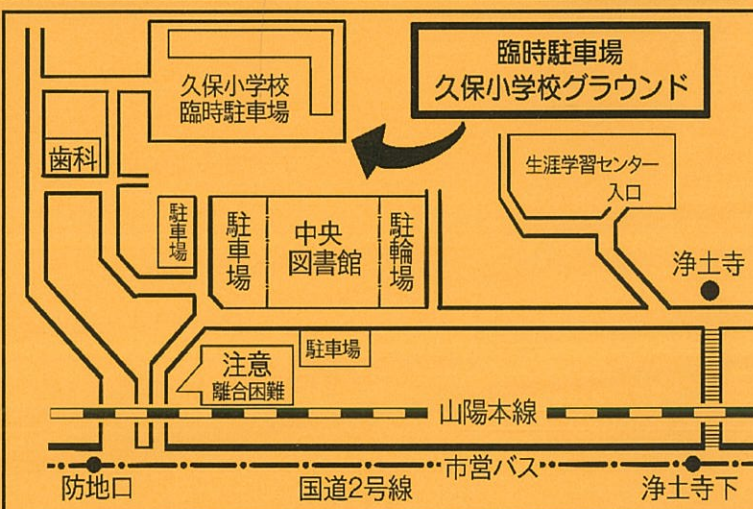

定員：70名（要整理券）

後援：尾道市立図書館後援会

入場無料

◆10月12日（木）10時より

中央図書館カウンターにて

整理券配布（お一人2枚まで）

◆お車でご来場の際は、

久保小学校グラウンドをご利用ください。